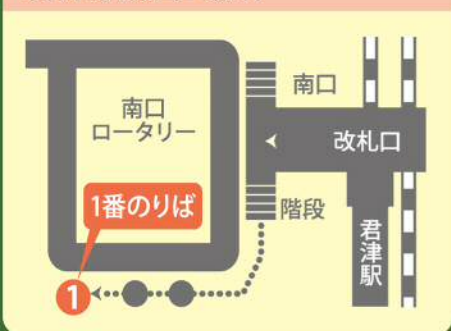

★1月1日は運休

バス運賃

君津駅⇄マザー牧場(片道)

大人 700円 (中学生以上)
小児 350円 (小学生)

お問い合わせ

日東交通(株)富津営業所 TEL0439-87-5400

佐貫町駅⇄マザー牧場(片道)

大人 480円 (中学生以上)
小児 240円 (小学生)

お問い合わせ

天羽日東バス(株) TEL0439-67-0562

君津駅乗車場所

マザー牧場乗車場所