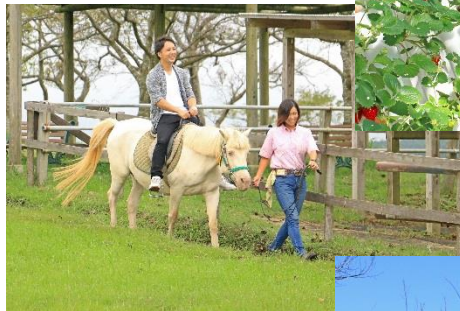

学生旅行プラン

マザー牧場グランピングの特別プランを学生限定でご提供！

通常のご宿泊特典に加え、マザー牧場ならではのプラン限定特典が盛りだくさん♪
卒業旅行、学生旅行にはグランピングでちょっと贅沢に過ごしてみませんか？

期間 3月1日～4月7日（平日限定）

対象 学生（高校生・専門学生・大学生）

プランご希望の方は、ご予約の際、備考欄に「学生旅行プラン利用」とご記入ください。
ご宿泊の際には、グループ全員の学生証提示をお願いいたします。

内容・料金 ヴィラテラス(1泊2食付)
基本料金(1室2名)：43,000円～

プラン限定特典

- ・早朝いちご狩り(送迎付き)
- ・うまの牧場 無料体験券
乗馬体験1周コースまたは馬のエサやり体験のどちらかを選択できます。
※荒天時は餌やり体験のみのご体験となります。

- ・アトラクションクレジット 300円分
ファームバンジーまたはファームジップ体験の際に利用可能です。
※天候、点検等により、中止となる場合がございます。
その際は「馬のエサやり体験」にてご利用頂けます。