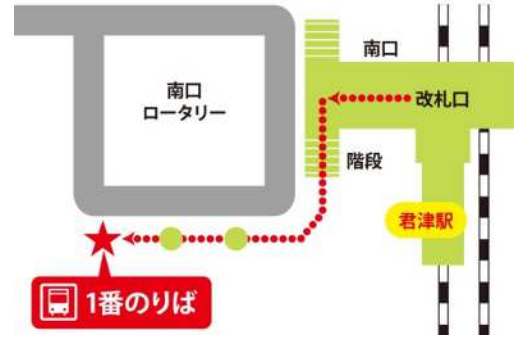

路線バス時刻表 2026. 4/25～5/6

君津駅 ⇄ マザー牧場

◎君津駅発

GWダイヤ 2026.4/25～5/6		
9	00	40
10		48
11		40
12		40
13		
14		40
15		40
16		

マザー牧場行 バス乗り場 (君津駅)

路線バスは南口1番のりばから出発します

【所要時間約 30 分～40 分】
 【料金】 大人(中学生以上)：800 円
 小児(小学生) ：400 円
 【お問い合わせ】 日東交通(株)富津営業所
 TEL：0439-87-5400

◎マザー牧場発

GWダイヤ 2026.4/25～5/6		
12		
13		40
14		40
15		30
16		40
17		20
18		

君津駅行 バス乗り場

君津駅行き
②番のりば