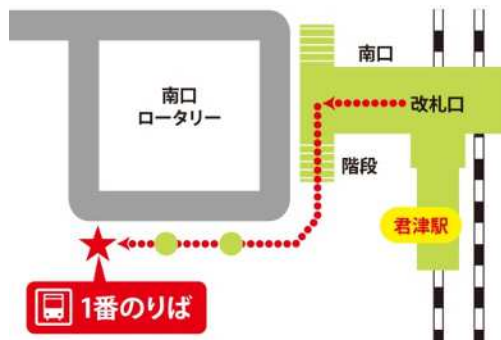

# 路線バス時刻表 2025.4/26~5/6 GWダイヤ

君津駅 ⇄ マザー牧場

◎君津駅発

GWダイヤ 2025.4/26~5/6		
9	00	40
10		48
11		40
12		40
13		
14		40
15		40
16		

**マザー牧場行 バス乗り場 (君津駅)**

路線バスは南口1番のりばから出発します

【所要時間約 30 分~40 分】

【料金】大人(中学生以上): 720 円 (IC713 円)

小児(小学生) : 360 円 (IC357 円)

【お問い合わせ】日東交通(株)富津営業所

TEL : 0439-87-5400

◎マザー牧場発

GWダイヤ 2025.4/26~5/6	
12	40
13	40
14	40
15	30
16	40
17	20
18	

**君津駅行 バス乗り場**

君津駅行き  
②番のりば