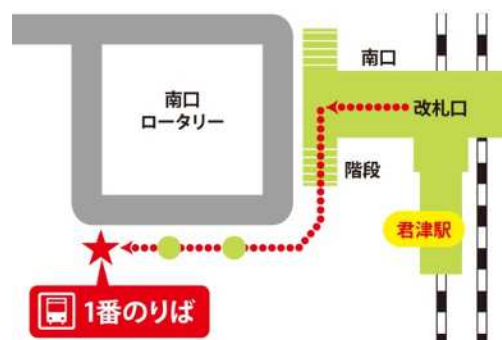

路線バス時刻表 2026. 4/1~

君津駅 ⇄ マザー牧場

◎君津駅発

	平日及び 12月～2月の土日祝	土日祝 (3月～11月)	
9	00	00	40
10	45	48	
11		40	
12	40	40	
13			
14		40	
15	40	40	
16			

マザー牧場行 バス乗り場 (君津駅)

路線バスは南口1番のりばから出発します

【所要時間約 30分～40分】

【料金】大人(中学生以上)：800円

小児(小学生)：400円

【お問い合わせ】日東交通(株)富津営業所

TEL：0439-87-5400

◎マザー牧場発

	平日及び 12月～2月の土日祝	土日祝 (3月～11月)
12		
13		40
14	40	40
15		30
16	40	40
17		20
18		

君津駅行 バス乗り場

君津駅行き
②番のりば