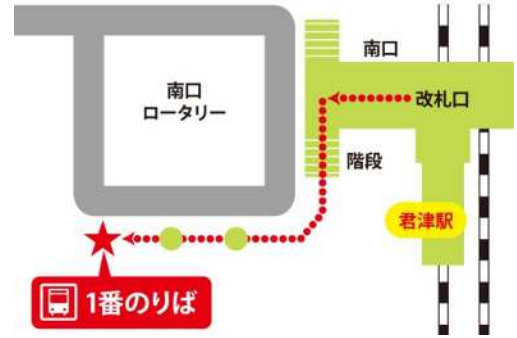

路線バス時刻表 2025. 2/25~

君津駅 ⇄ マザー牧場

◎君津駅発

	平日及び 12月~2月の土日祝	土日祝 (3月~11月)	
9	00	00	40
10	45	48	
11		40	
12	40	40	
13			
14		40	
15	40	40	
16			

マザー牧場行 バス乗り場 (君津駅)

路線バスは南口1番のりばから出発します

【所要時間約 30分~40分】

【料金】大人(中学生以上): 720円 (IC713円)

小児(小学生): 360円 (IC357円)

【お問い合わせ】日東交通㈱富津営業所

TEL: 0439-87-5400

◎マザー牧場発

	平日及び 12月~2月の土日祝	土日祝 (3月~11月)
12		
13		40
14	40	40
15		30
16	40	40
17		20
18		

君津駅行 バス乗り場

君津駅行き
②番のりば