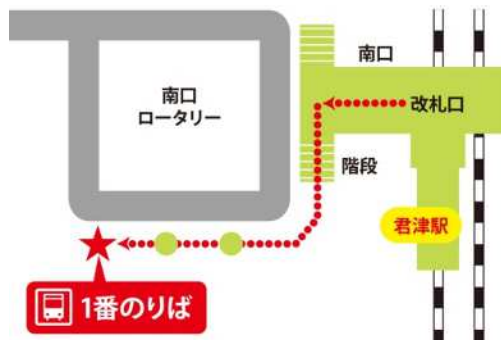

路線バス時刻表

君津駅 ⇄ マザー牧場

◎君津駅発

	平日及び 12月～2月の土日祝	土日祝 (3月～11月)	
9	00	00	40
10	45	48	
11		40	
12	40	40	
13			
14		40	
15	40	40	
16			

※GW 期間(4/27～5/6)は土日祝ダイヤです。

マザー牧場行 バス乗り場 (君津駅)

路線バスは南口1番のりばから出発します

【所要時間約 30 分～40 分】

【料金】大人(中学生以上): 720 円 (IC713 円)

小児(小学生) : 360 円 (IC357 円)

【お問い合わせ】日東交通㈱富津営業所

TEL : 0439-87-5400

◎マザー牧場発

	平日及び 12月～2月の土日祝	土日祝 (3月～11月)
12		
13		40
14	40	40
15		30
16	40	40
17		20
18		

※GW 期間(4/27～5/6)は土日祝ダイヤです。

君津駅行 バス乗り場

君津駅行き
②番のりば