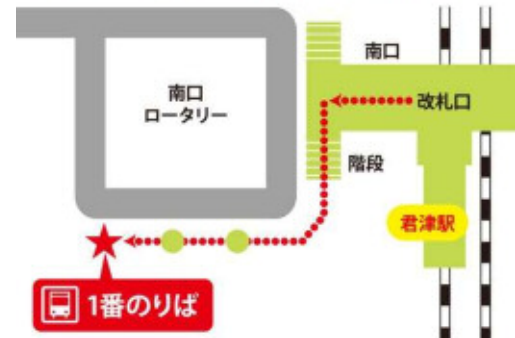

路線バス時刻表

君津駅 ⇄ マザー牧場

◎君津駅発

	平日及び 12月～2月の土日祝	土日祝 (3月～11月)	
9	00	00	40
10	45	48	
11		40	
12	40	40	
13			
14		40	
15	40	40	
16			

マザー牧場行 バス乗り場 (君津駅)

路線バスは南口1番のりばから出発します

【所要時間約 30 分～40 分】

【料金】大人(中学生以上): 720 円 (IC713 円)

小児(小学生) : 360 円 (IC357 円)

【お問い合わせ】日東交通㈱富津営業所

T E L : 0439-87-5400

◎マザー牧場発

	平日及び 12月～2月の土日祝	土日祝 (3月～11月)
12		
13		40
14	40	40
15		30
16	40	40
17		20
18		

君津駅行 バス乗り場

君津駅行き
②番のりば