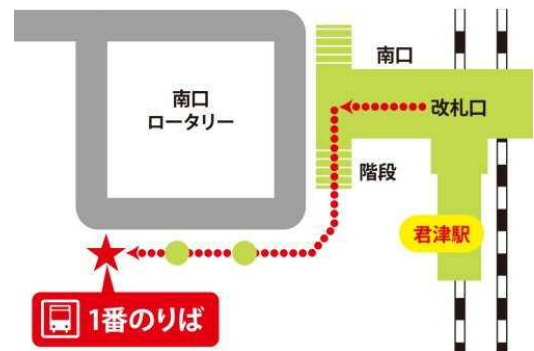

## 君津駅 ⇄ マザー牧場

### ◎君津駅発

	平日	土日祝	
9	00	00	40
10	45	48	
11		40	
12	40	40	
13			
14		40	
15	40	40	
16			

【所要時間約 30 分～40 分】

【料金】 大人(中学生以上) : 720 円  
小児(小学生) : 360 円

【お問い合わせ】 日東交通(株)富津営業所  
TEL : 0439-87-5400

### マザー牧場行 バス乗り場 (君津駅)

路線バスは南口1番のりばから出発します