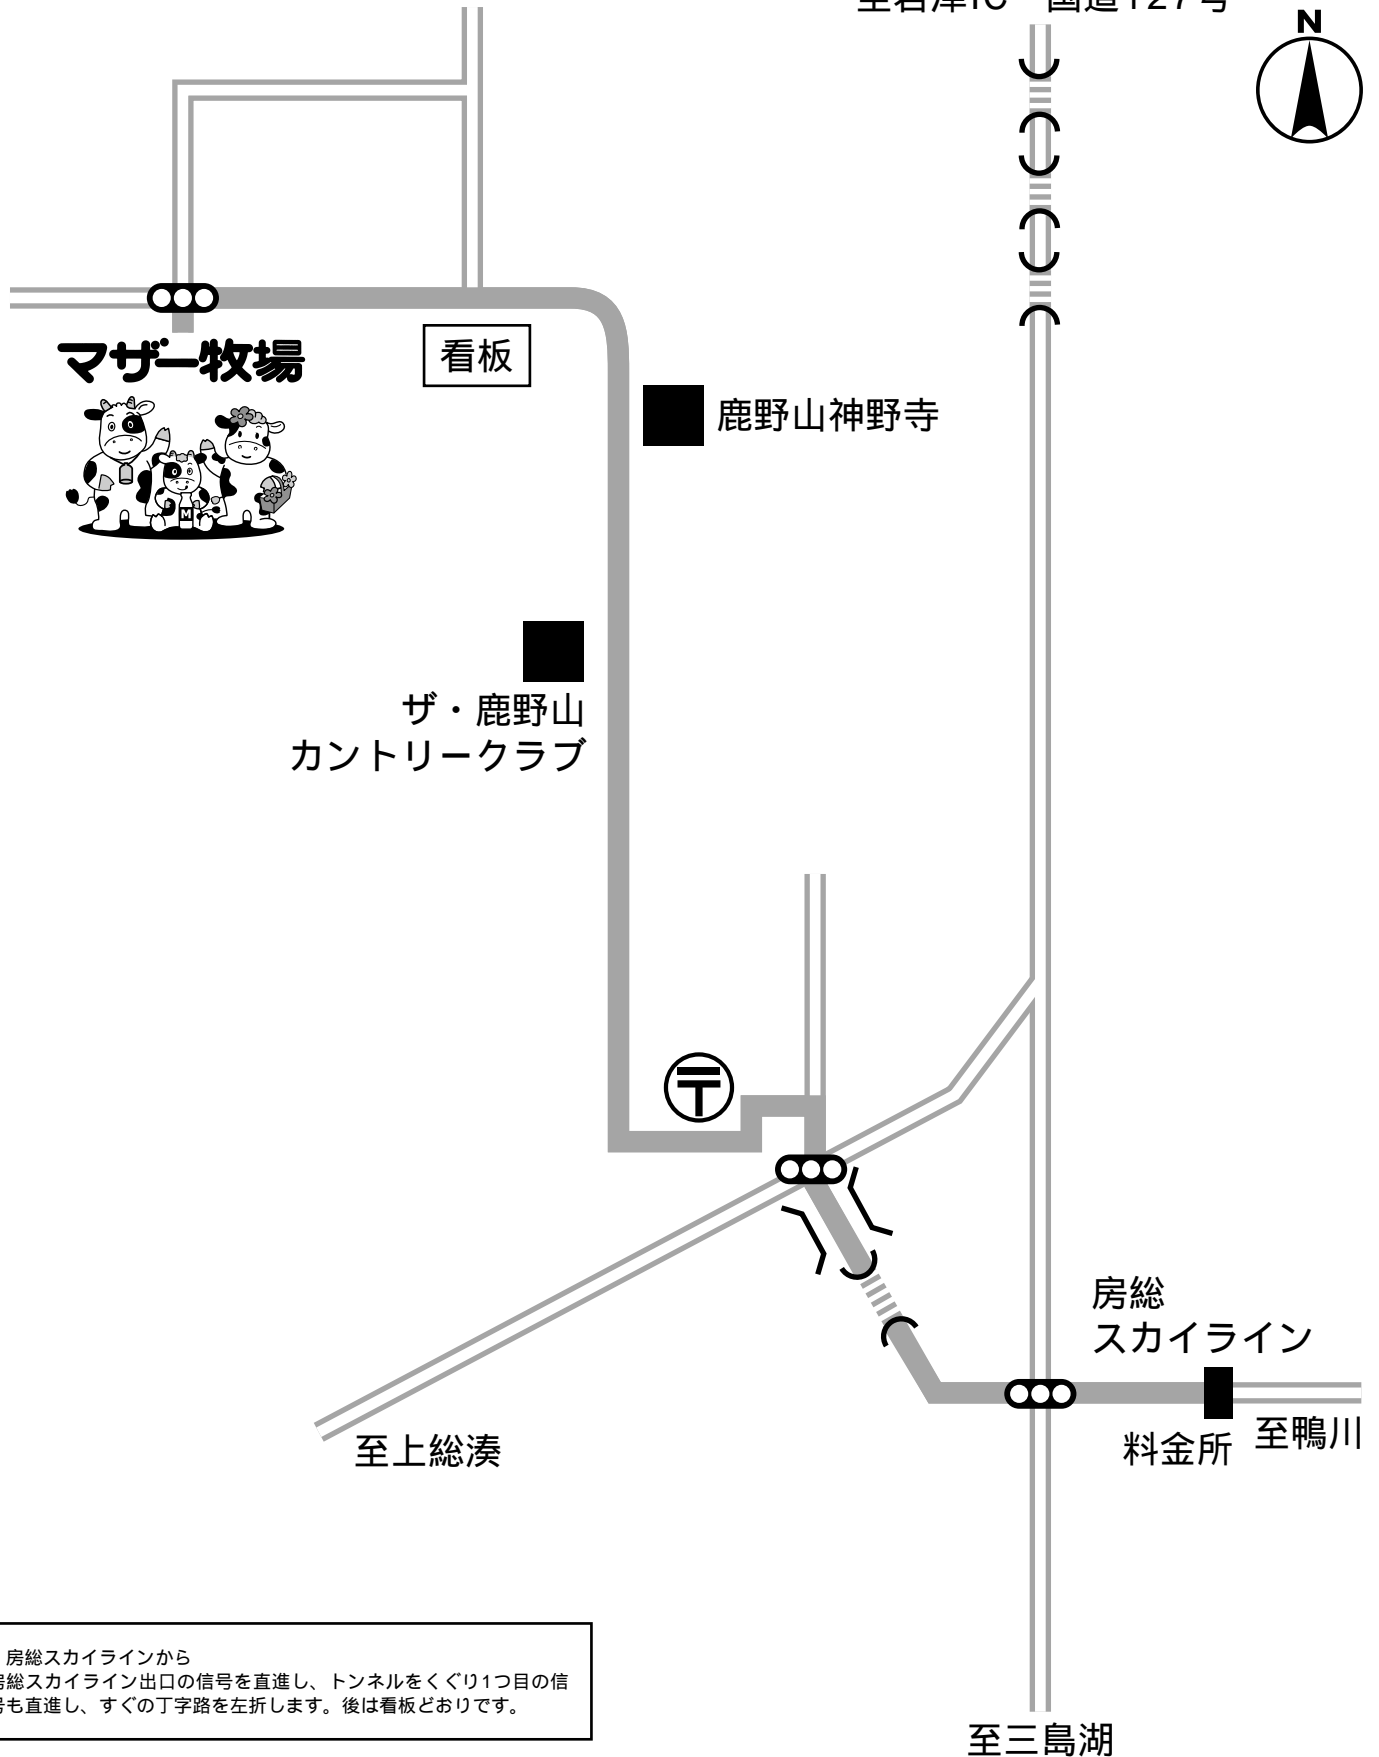

アクセス 房総スカイライン（鴨川方面）から

お問い合わせ先：マザー牧場 案内所
〒299-1601 千葉県富津市田倉940-3
TEL.0439-37-3211

至君津IC・国道127号

房総スカイラインから
房総スカイライン出口の信号を直進し、トンネルをくぐり1つ目の信号も直進し、すぐの丁字路を左折します。後は看板どおりです。