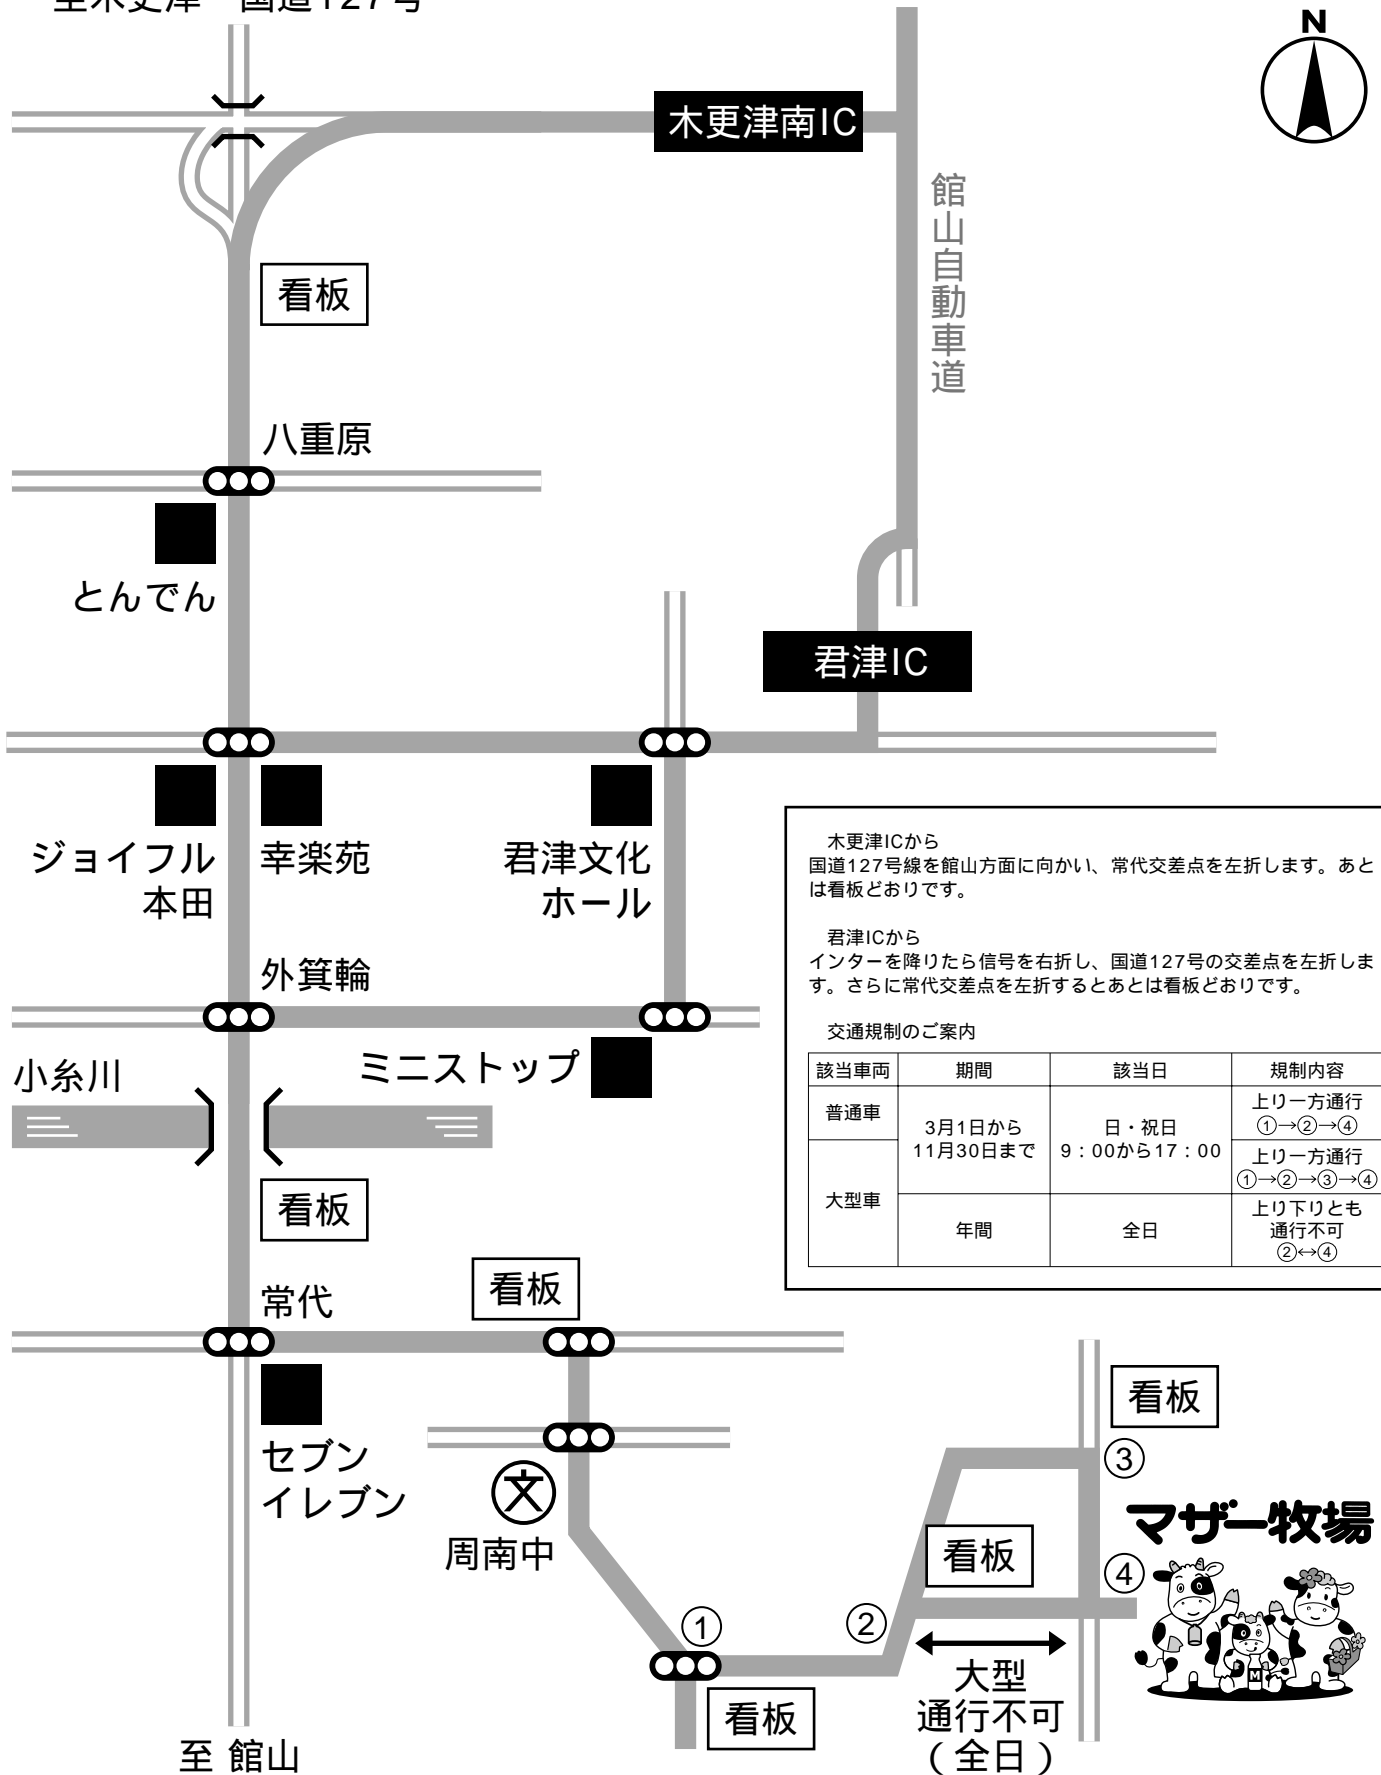

アクセス 木更津南IC・君津ICから

お問い合わせ先：マザー牧場 案内所
 〒299-1601 千葉県富津市田倉940-3
 TEL.0439-37-3211

至木更津・国道127号

木更津ICから
 国道127号線を館山方面に向かい、常代交差点を左折します。あとは看板どおりです。

君津ICから
 インターを降りたら信号を右折し、国道127号の交差点を左折します。さらに常代交差点を左折するとあとは看板どおりです。

交通規制のご案内

該当車両	期間	該当日	規制内容
普通車	3月1日から 11月30日まで	日・祝日 9:00から17:00	上り一方通行 ①→②→④
大型車	年間	全日	上り下りとも 通行不可 ②↔④

大型
 通行不可
 (全日)